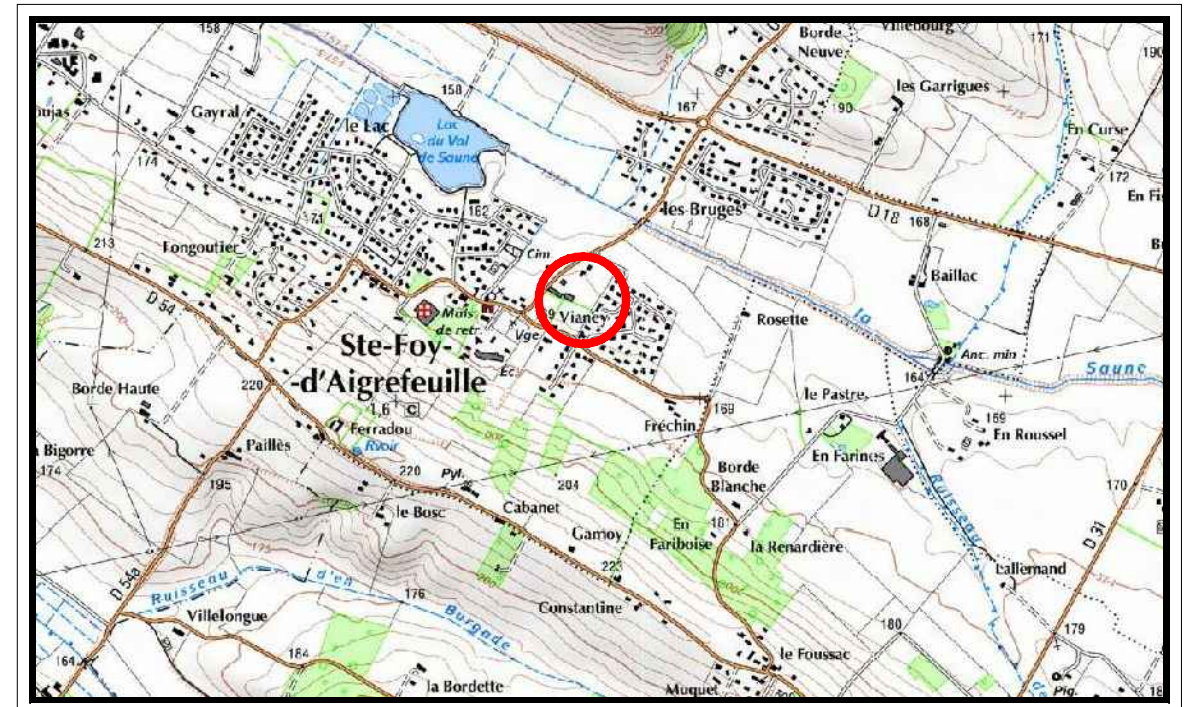

DEPARTEMENT DE LA HAUTE - GARONNE
COMMUNE DE SAINTE-FOY D'AIGREFEUILLE

Lotissement
" LE CLOS DE LABOURDETTE "

PLAN DE VENTE
PLAN DE BORNAGE

PLAN DE SITUATION

ECHELLE : 1/25000

Cabinet
VAILLES - CIVADE

Géomètre - Expert

Siège Social
170 Avenue Saint-Germier
31600 MURET
05-61-51-01-27

5 Rue Lavoisier
31700 BLAGNAC
05-61-30-49-62

contact@vailles-civade.fr

Lot n° 20

Cadastre Section ZD n° 334

Surface arpentée = 764 m²

Réf : BL16-156
06 Février 2019