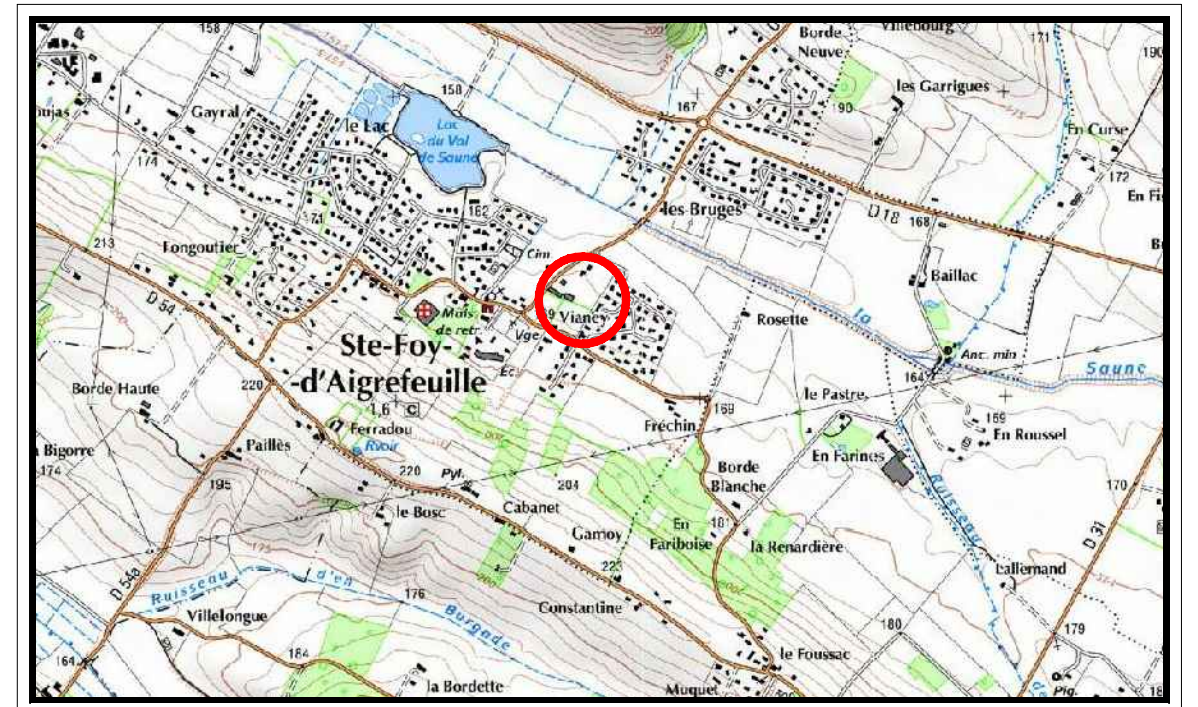

DEPARTEMENT DE LA HAUTE - GARONNE
COMMUNE DE SAINTE-FOY D'AIGREFEUILLE

Lotissement
" LE CLOS DE LABOURDETTE "

PLAN DE VENTE
PLAN DE BORNAGE

PLAN DE SITUATION

ECHELLE : 1/25000

Cabinet
VAILLES - CIVADE

Géomètre - Expert

Siège Social
170 Avenue Saint-Germier
31600 MURET
05-61-51-01-27

5 Rue Lavoisier
31700 BLAGNAC
05-61-30-49-62

contact@vailles-civade.fr

Lot n° 18

Cadastre Section ZD n° 336

Surface arpentée = 600 m²

Réf : BL16-156
06 Février 2019