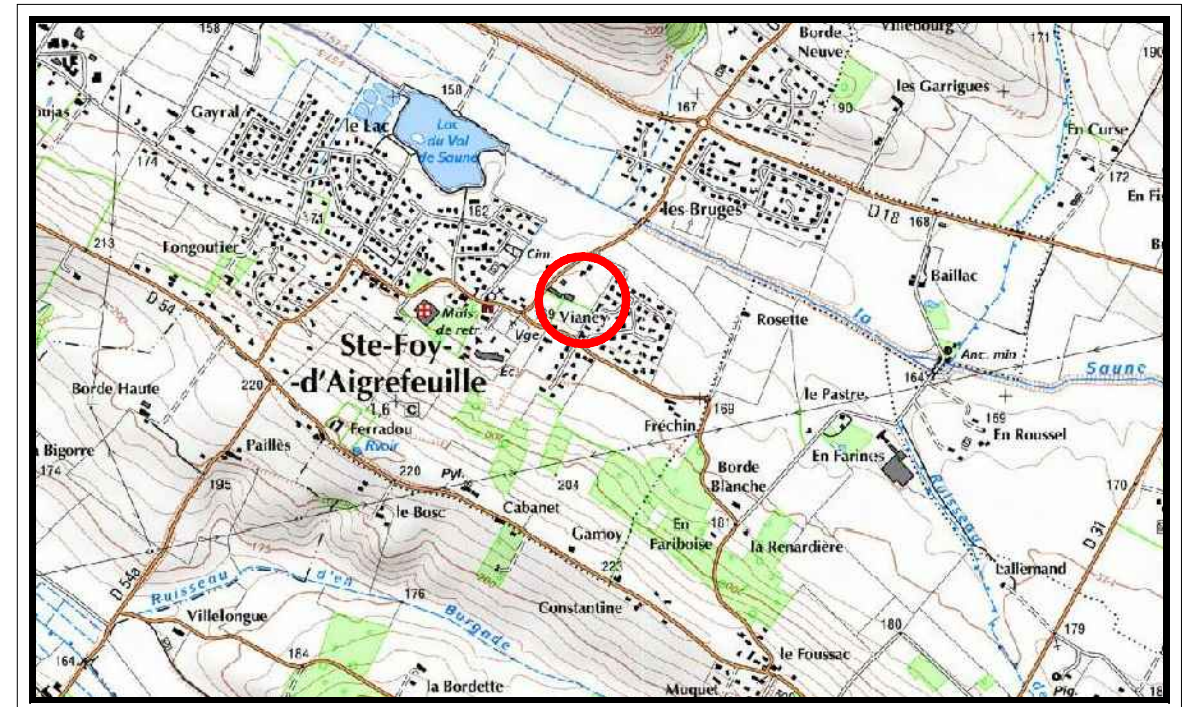

DEPARTEMENT DE LA HAUTE - GARONNE  
COMMUNE DE SAINTE-FOY D'AIGREFEUILLE

Lotissement  
" LE CLOS DE LABOURDETTE "

PLAN DE VENTE  
PLAN DE BORNAGE

PLAN DE SITUATION

ECHELLE : 1/25000

Cabinet  
VAILLES - CIVADE

Géomètre - Expert

Siège Social  
170 Avenue Saint-Germier  
31600 MURET  
05-61-51-01-27

5 Rue Lavoisier  
31700 BLAGNAC  
05-61-30-49-62

contact@vailles-civade.fr

Lot n° 8

Cadastre Section ZD n° 361

Surface arpentée = 659 m<sup>2</sup>